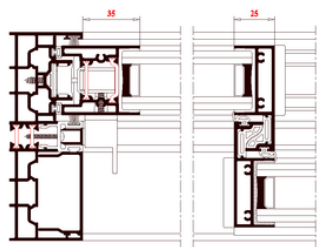

ACABADOS

- Lacados colores (RAL, moteados, rugosos)
- Efecto madera
- Anodizado
- Posibilidad de bicolor