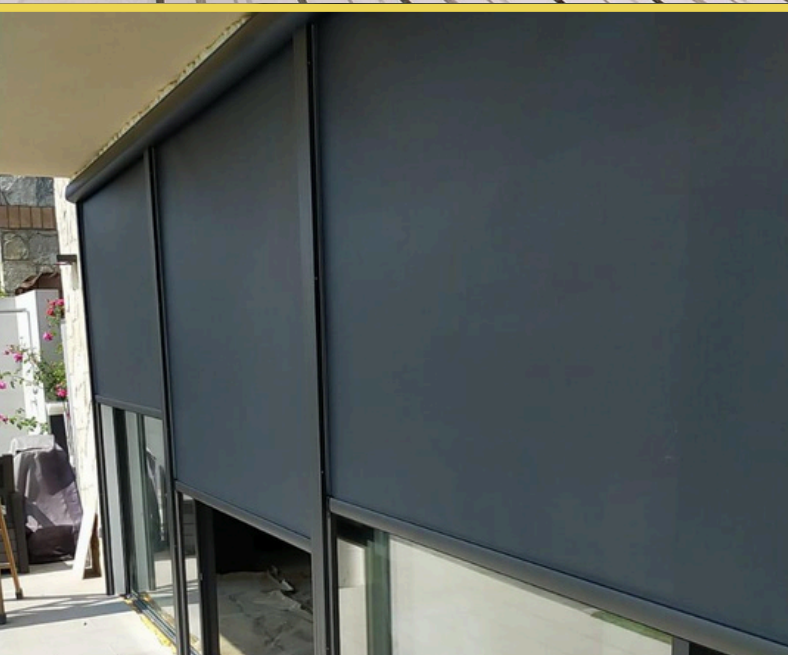

SCREEN INTERIORES Y EXTERIORES

Los stores de interiores están diseñados para instalarse en el interior de la vivienda, ofreciendo un resultado exclusivo y moderno. Gracias a su variedad de telas, son una opción práctica y útil. Existen diferentes tipos de telas que permiten regular la entrada de luz, desde un 10% hasta el 0%, logrando total oscuridad en la habitación. Se componen de un tubo que recoge la tela anclado al techo y se baja para cubrir completamente la ventana. Pueden accionarse manualmente con cadena o con motor (con botonera o mando a distancia). En Cristaltec Fusteria D'Alumini, ofrecemos una amplia variedad de telas para que puedas elegir la que mejor se adapte a tus necesidades.