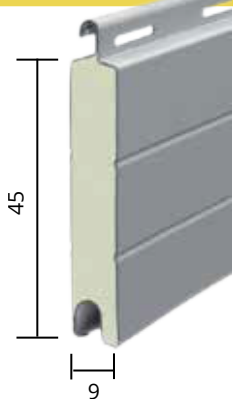

## PERSIANAS DE ALUMINIO ALUTERMIC

Las persianas Alutermic son conocidas por ser un complemento común para las ventanas. Sirven tanto para regular la entrada de luz como para proporcionar aislamiento térmico y acústico. Están compuestas por chapa de 1 mm en su contorno y espuma de poliuretano en el interior, lo que mejora significativamente su capacidad de aislamiento. Son populares debido a su buen precio y funcionamiento. Sin embargo, no ofrecen seguridad, ya que están compuestas de materiales poco resistentes. Las persianas Alutermic se pueden accionar mediante cinta, manivela o motor. En Cristaltec Fusteria D'Alumini, recomendamos que no superen los 2500 mm de ancho y siempre las instalamos con un sistema de grapado de lamas para minimizar posibles daños y reparaciones futuras.